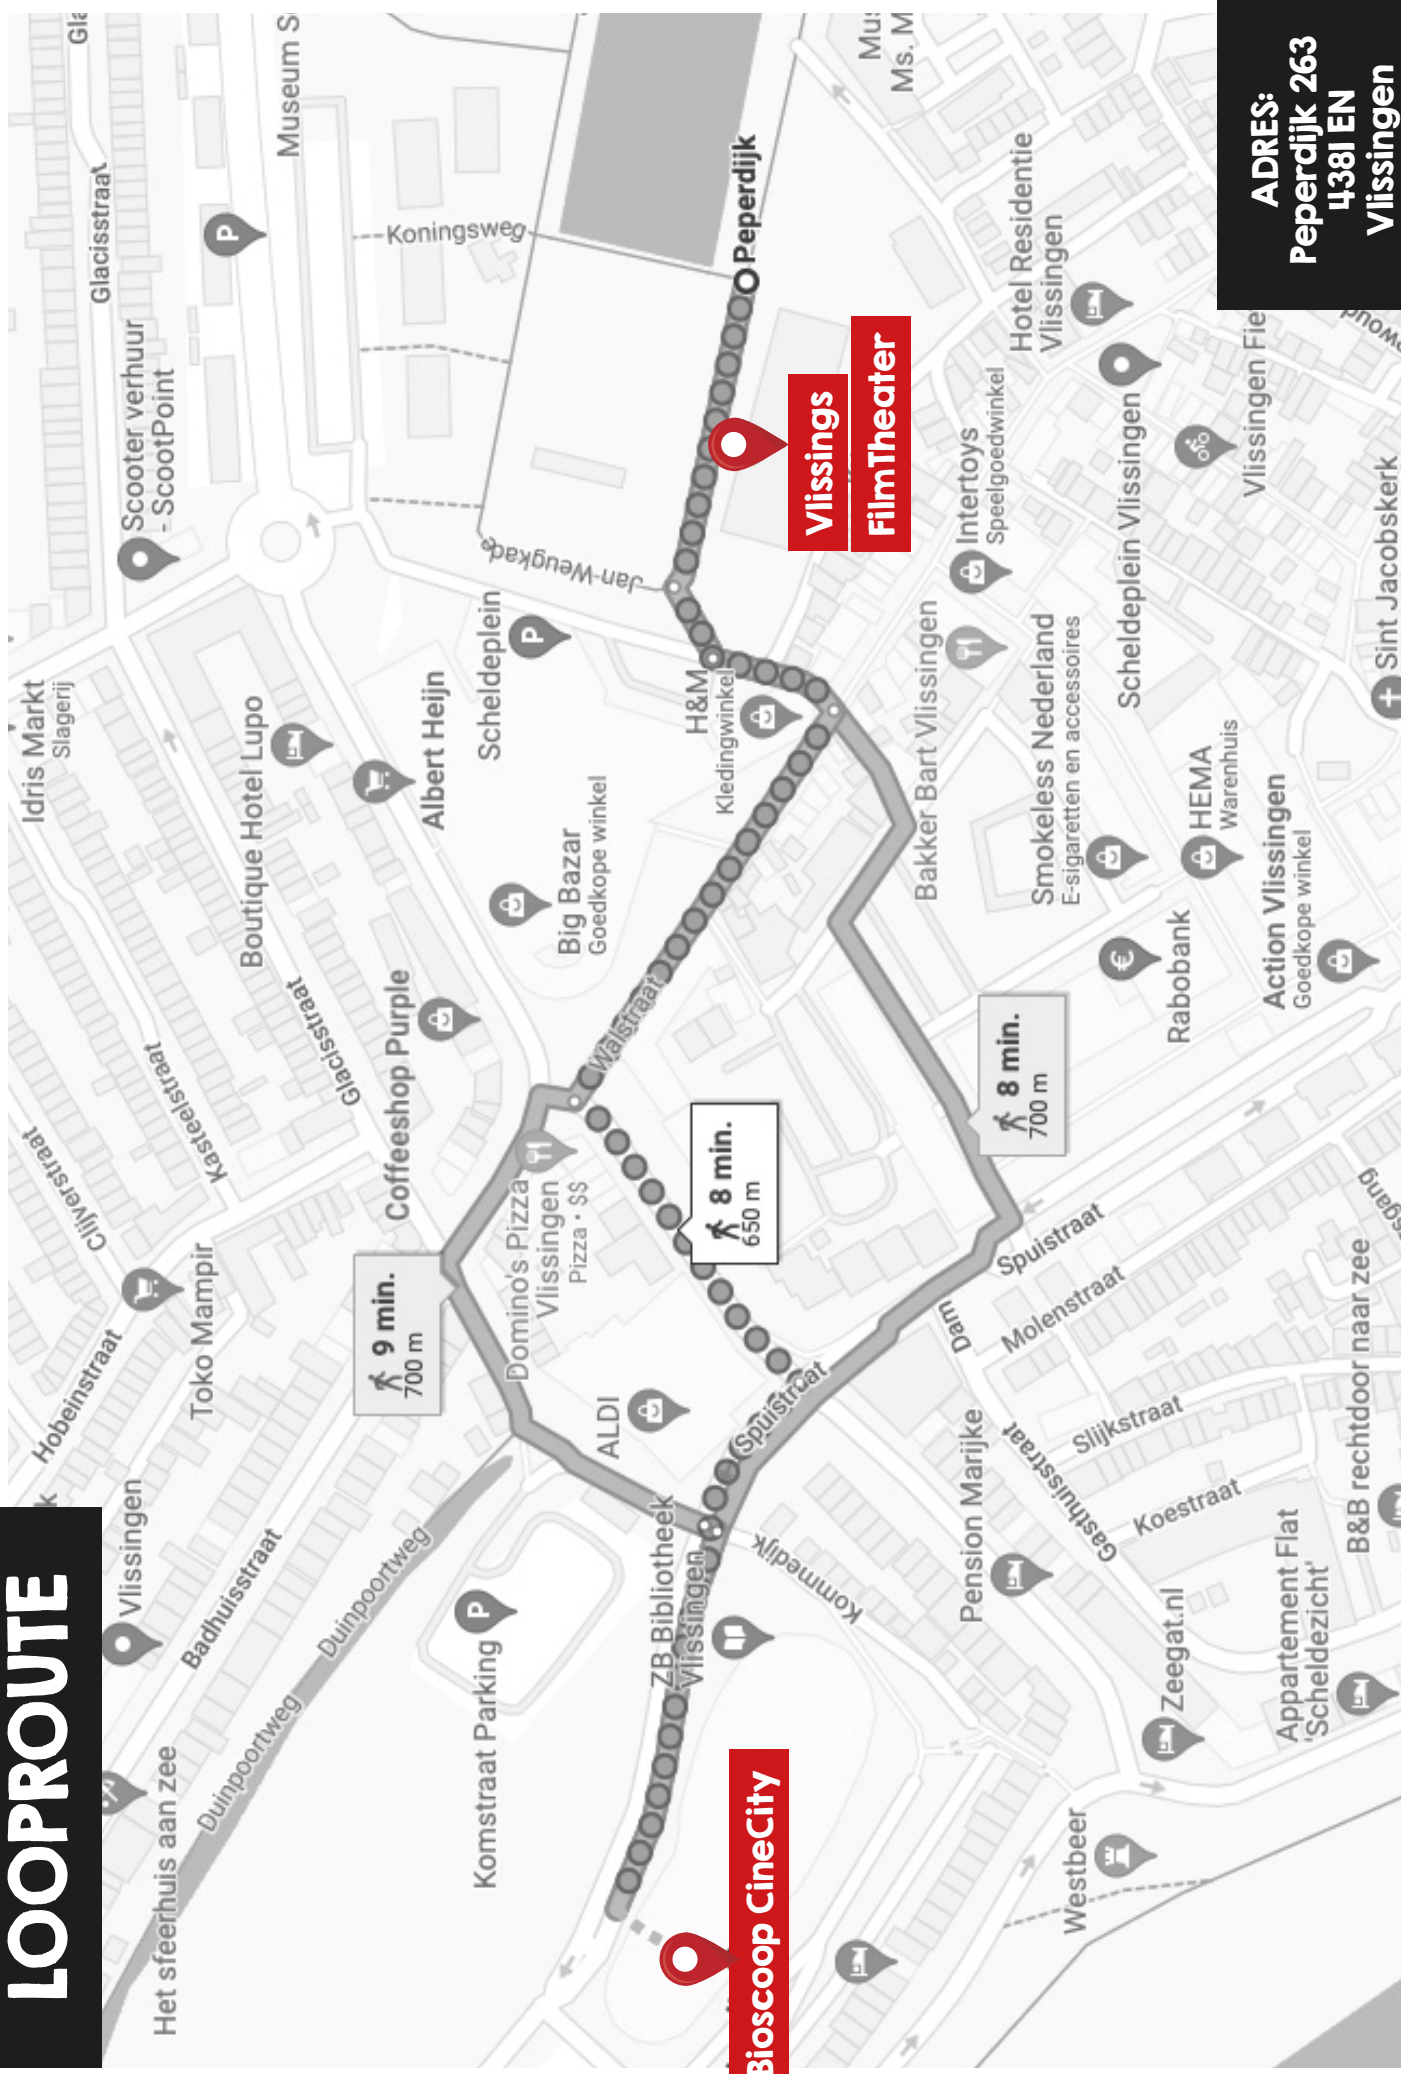

VLISSINGS FILMTHEATER

Uw voorstelling vindt plaats in het Vlissings FilmTheater. Het Vlissings FilmTheater is gevestigd in Woonzorgcentrum Scheldehof van WVO Zorg aan de Peperdijk in Vlissingen.

PARKEREN kunt u in de parkeergarage aan het Scheldeplein, op parkeerplein Hellingbaan of parkeerplein Aagje Dekenstraat. Vanaf CineCity is het ongeveer 7 minuten wandelen naar het FilmTheater.

ADRES:
Peperdijk 263
4381 EN
Vlissingen

Achterop vindt u de looproute van CineCity naar Vlissings FilmTheater

CINECITY

LOOPROUTE

ADRES:
Peperdijk 263
4381 EN
Vliessings

Bioscoop CineCity

Vliessings
Film Theater